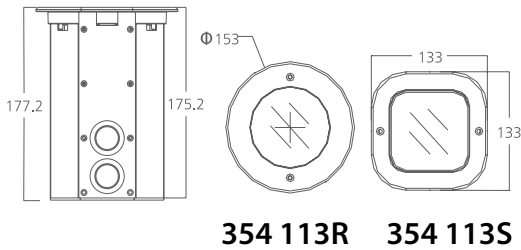

## 354 113

LED Power    Colour Temp    Luminous  
12 W        RGBW        550 lm